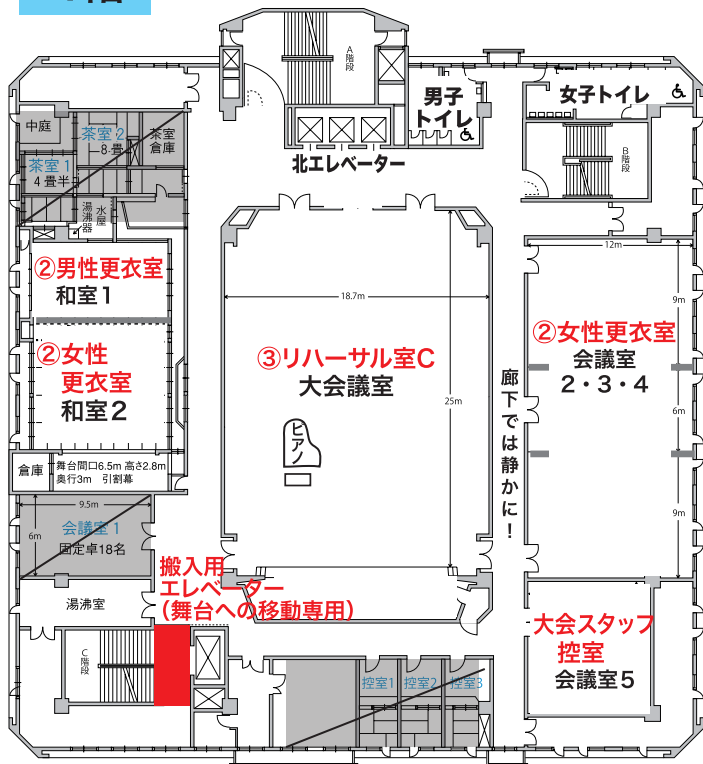

《別紙2》 出演ルート

【お願い!!】

- ・感染症拡大防止のため、館内ではマスクを着用してください。
- ・更衣や移動、特にエレベーター内ではなるべく無言でお願いします。
- ・各部屋の前に消毒用アルコールを設置しています。適宜お使いください。

4階

5階

中地階 (ホール)

出演ルート

厳守!

※ ホールへの入場は出演者用入口からお願いします。

①団体受付 → ②更衣 → ③リハーサル →
→ ④第1待機 (ドア外) → ⑤第2待機 (下手袖)
→ ⑥本番 → ⑦退出 → ⑧写真撮影・お土産
受取 → ⑨更衣へ

※搬入用エレベーターは舞台袖への移動専用です。リハーサル室への移動には使用できません。

※リハーサル室への移動は北エレベーターか階段でお願いします。

出演後は、外を回って、「出演者用入場口」からホールへ入場してください。