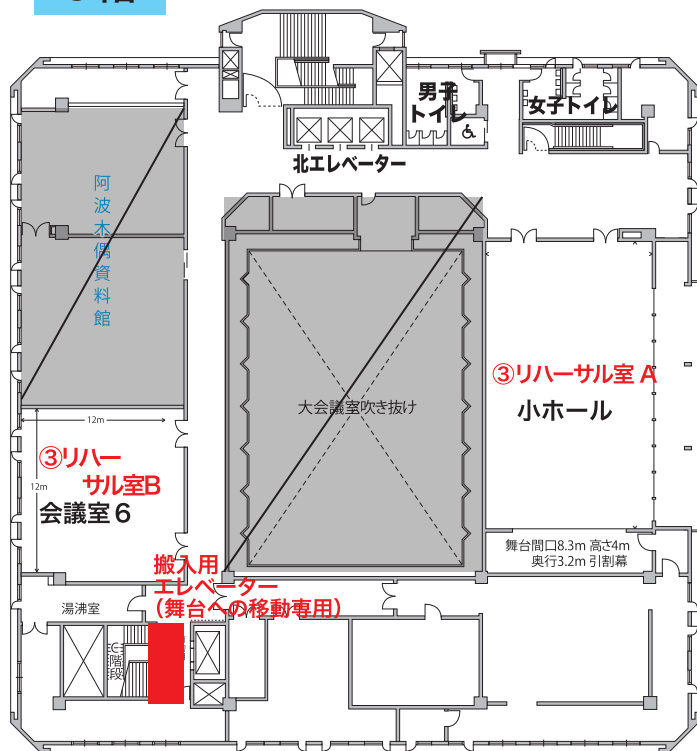

《別紙2》 出演ルート

【お願い!!】

- ・感染症拡大防止のため、館内ではマスクを着用してください。
- ・更衣や移動、特にエレベーター内ではなるべく無言でお願いします。
- ・各部屋の前に消毒用アルコールを設置しています。適宜お使いください。

4階

5階

中地階 (ホール)

出演ルート

厳守!

※ ホールへの入場は出演者用入口からお願いします。

①団体受付 → ②更衣 → ③リハーサル →
→ ④第1待機 (ドア外) → ⑤第2待機 (下手袖)
→ ⑥本番 → ⑦退出 → ⑧写真撮影・お土産
受取 → ⑨更衣へ

※搬入用エレベーターは舞台袖への移動専用です。リハーサル室への移動には使用できません。

※リハーサル室への移動は北エレベーターか階段でお願いします。

出演後は、外を回って、「出演者用入場口」からホールへ入場してください。