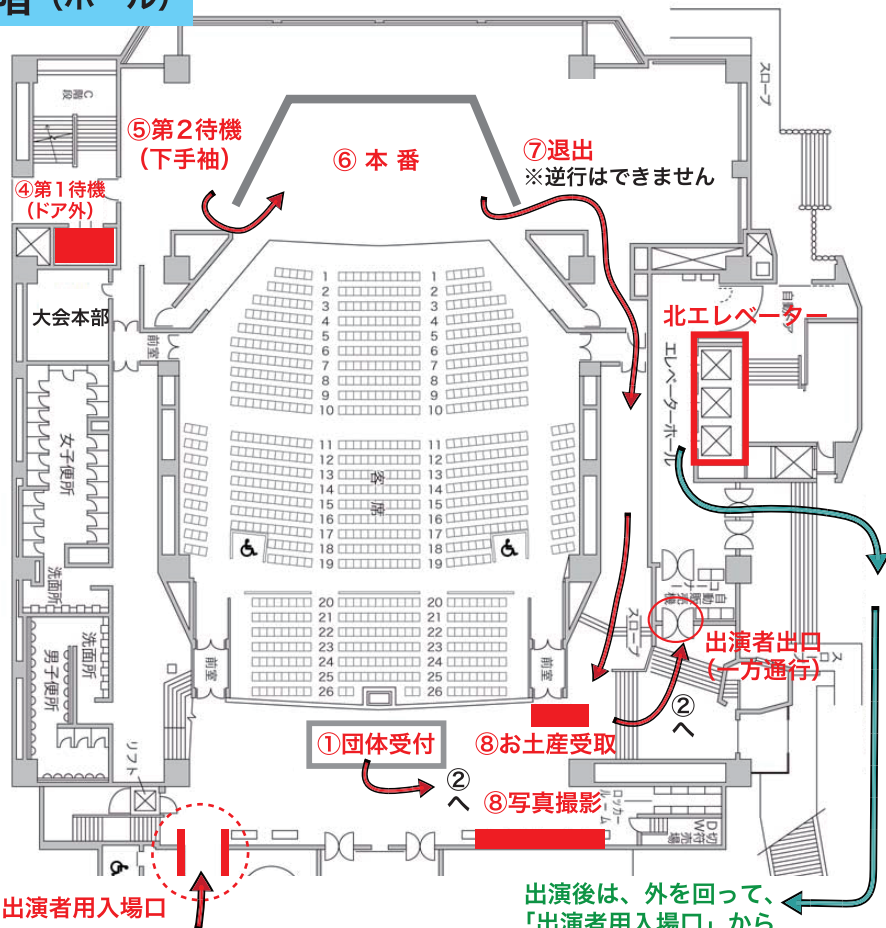

《別紙2》 出演ルート

【お願い!!】

- ・感染症拡大防止のため、館内ではマスクを着用してください。
- ・更衣や移動、特にエレベーター内ではなるべく無言でお願いします。
- ・各部屋の前に消毒用アルコールを設置しています。適宜お使いください。

4階

5階

中地階 (ホール)

出演ルート

厳守!

※ ホールへの入場は出演者用入口からお願いします。

①団体受付 → ②更衣 → ③リハーサル →
→ ④第1待機 (ドア外) → ⑤第2待機 (下手袖)
→ ⑥本番 → ⑦退出 → ⑧写真撮影・お土産
受取 → ⑨更衣へ

※搬入用エレベーターは舞台袖への移動専用です。リハーサル室への移動には使用できません。

※リハーサル室への移動は北エレベーターか階段でお願いします。

出演後は、外を回って、「出演者用入場口」からホールへ入場してください。