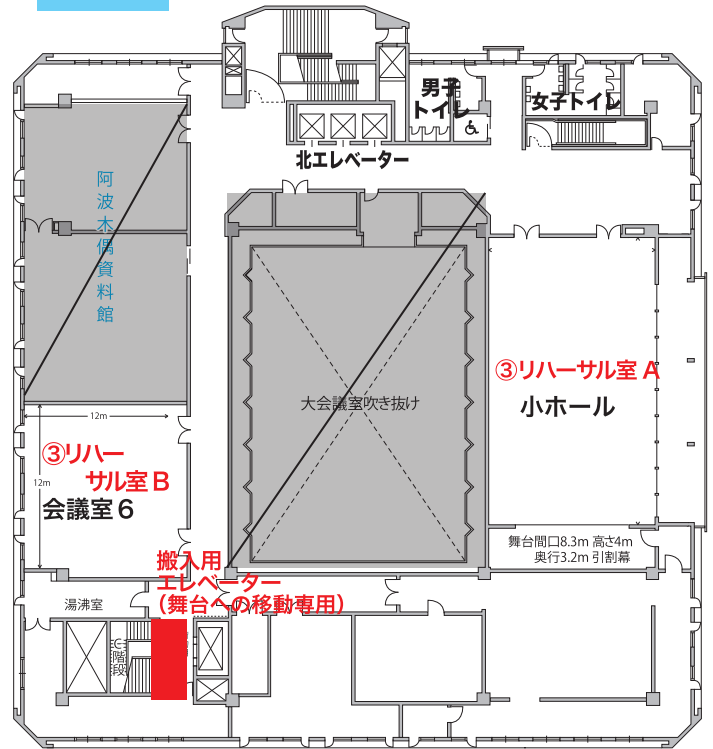

### 【お願い!!】

- ・感染症拡大防止のため、館内ではマスクを着用してください。
- ・更衣や移動、特にエレベーター内ではなるべく無言でお願いします。
- ・各部屋の前に消毒用アルコールを設置しています。適宜お使いください。

### 4階

### 中地階 (ホール)

#### 出演ルート 厳守!

※ ホールへの入場は出演者用入口からお願いします。

①団体受付→②更衣→③リハーサル→④第1待機(ドア外)→⑤第2待機(下手袖)→⑥本番→⑦退出→→⑧更衣へ

※搬入用エレベーターは舞台袖への移動専用です。リハーサル室への移動には使用できません。

※リハーサル室への移動は北エレベーターか階段でお願いします。

出演後は、外を回って、「出演者用入場口」からホールへ入場してください。