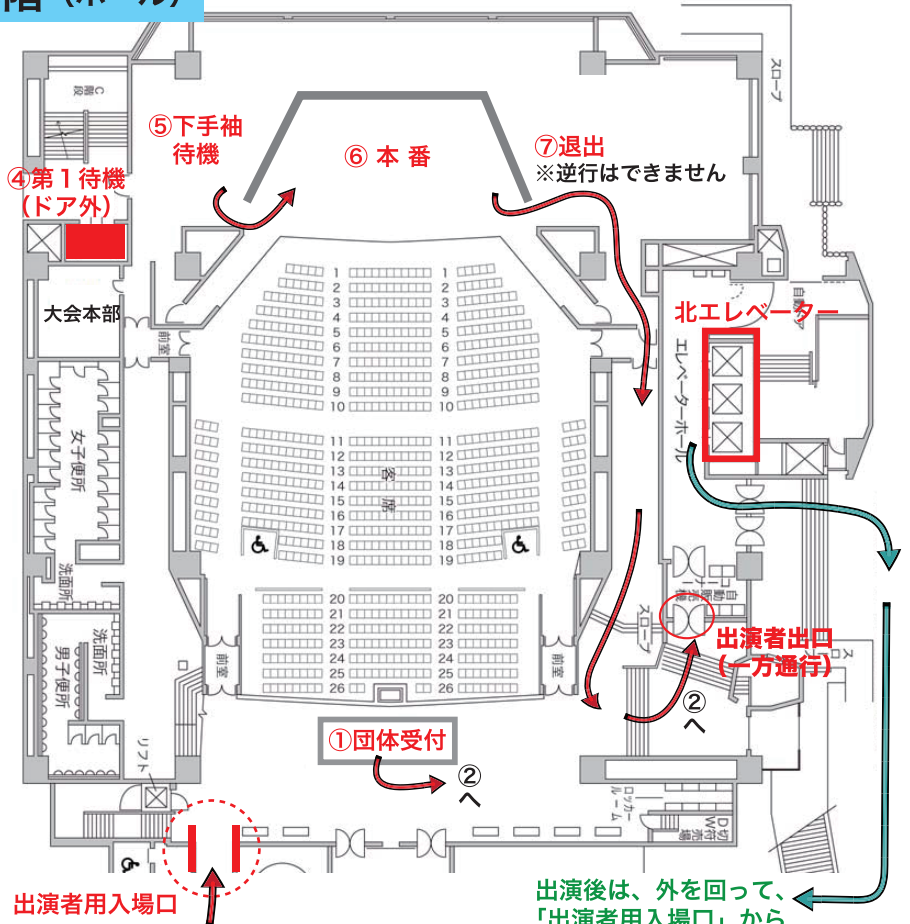

### 5階

### 中地階 (ホール)

#### 出演ルート 厳守!

※ ホールへの入場は出演者用入口からお願いします。

①団体受付→②更衣→③リハーサル→④第1待機(ドア外)→⑤第2待機(下手袖)→⑥本番→⑦退出→→⑧更衣へ

※搬入用エレベーターは舞台袖への移動専用です。リハーサル室への移動には使用できません。

※リハーサル室への移動は北エレベーターか階段でお願いします。

出演後は、外を回って、「出演者用入場口」からホールへ入場してください。