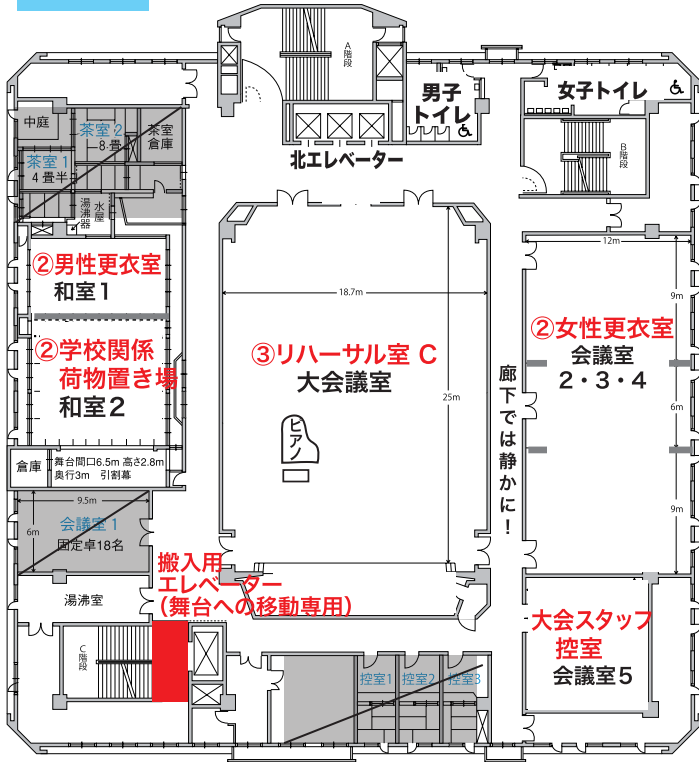

### 【お願い!!】

- ・感染症拡大防止のため、館内ではマスクを着用してください。
- ・更衣や移動、特にエレベーター内ではなるべく無言でお願いします。
- ・各部屋の前に消毒用アルコールを設置しています。適宜お使いください。

### 4階

### 中地階 (ホール)

#### 出演ルート 厳守!

※ ホールへの入場は出演者用入口からお願いします。

①団体受付→②更衣→③リハーサル→④第1待機(ドア外)→⑤第2待機(下手袖)→⑥本番→⑦退出→→⑧更衣へ

※搬入用エレベーターは舞台袖への移動専用です。リハーサル室への移動には使用できません。

※リハーサル室への移動は北エレベーターか階段でお願いします。

出演後は、外を回って、「出演者用入場口」からホールへ入場してください。