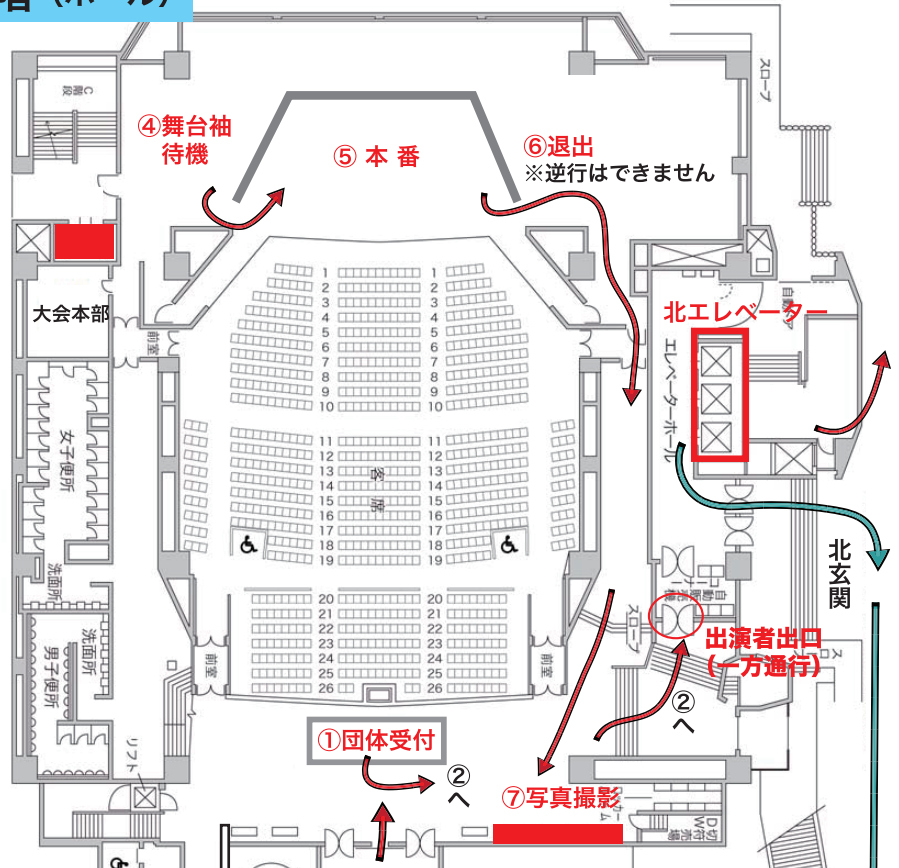

### 中地階（ホール）

#### 出演ルート 厳守!

※ ホールへの入場は東玄関あるいは北玄関からお願いします。

- ① 団体受付
- ② 更衣・荷物置き
- ③ リハーサル
- ④ 舞台袖待機
- ⑤ 本番
- ⑥ 退出
- ⑦ 記念写真
- ⑧ 更衣・荷物回収

※ 搬入用エレベーターは舞台袖への移動専用です。リハーサル室への移動には使用できません。

※ リハーサル室への移動は北エレベーターか階段でお願いします。

出演後は、外を回って、「出演者用入場口」からホールへ入場してください。