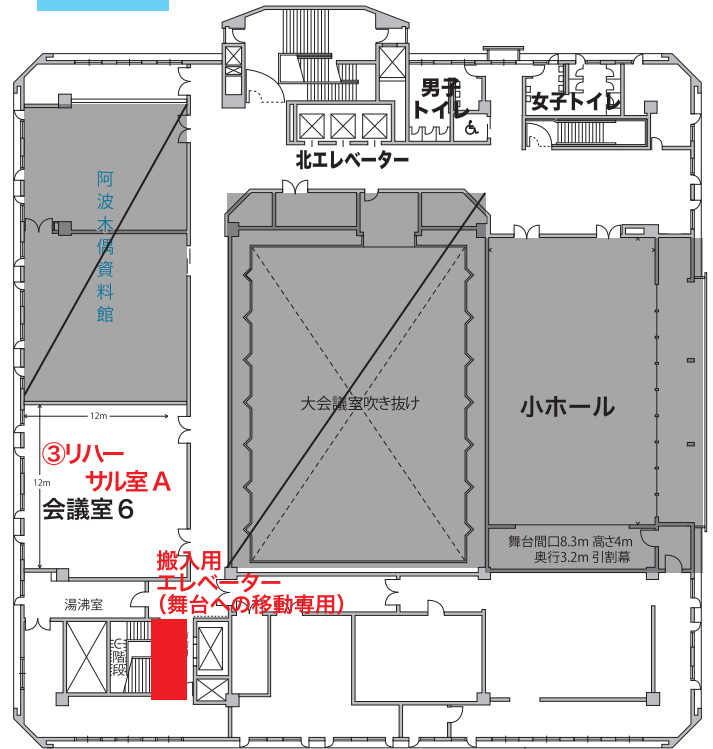

## 《別紙 2》 出演ルート

【お願い!!】

- ・更衣や移動、特にエレベーター内ではなるべく無言でお願いします。
- ・各部屋の前に消毒用アルコールを設置しています。適宜お使いください。

### 4階

### 中地階（ホール）

#### 出演ルート 厳守!

※ ホールへの入場は東玄関あるいは北玄関からお願いします。

- ① 団体受付
- ② 更衣・荷物置き
- ③ リハーサル
- ④ 舞台袖待機
- ⑤ 本番
- ⑥ 退出
- ⑦ 記念写真
- ⑧ 更衣・荷物回収

※ 搬入用エレベーターは舞台袖への移動専用です。リハーサル室への移動には使用できません。

※ リハーサル室への移動は北エレベーターか階段でお願いします。

出演後は、外を回って、「出演者用入場口」からホールへ入場してください。