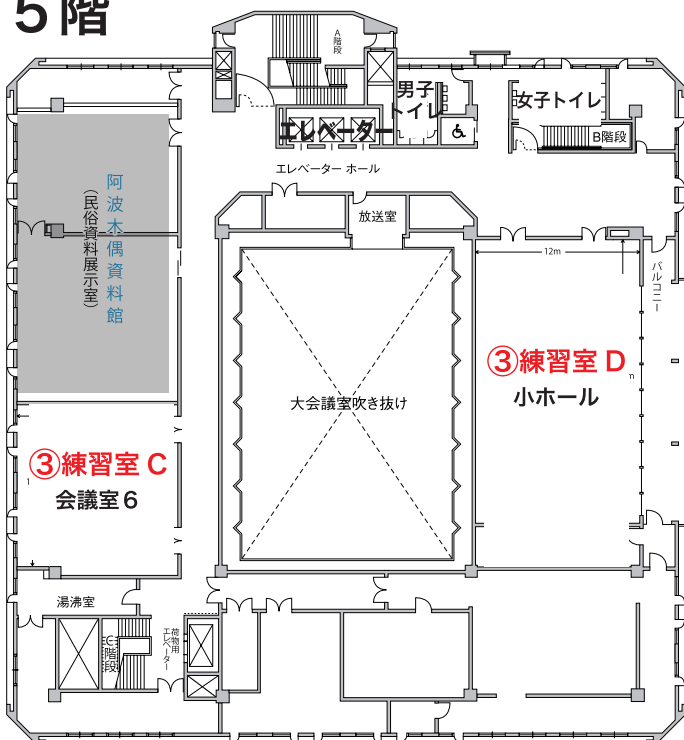

別紙2-①
出演ルート
(動線と部屋割り)

4階

5階

出演の流れ

- ① 団体受付 → ② 更衣・荷物置き → ③ 練習室
→ ④ 出演前待機場所 → ⑤ ステージ → ⑥ 退出
→ ⑦ 更衣・荷物回収

【お願い!!】

- ・「出演前待機場所」に並んで**静かに待機**してください。スタッフの誘導に沿って入場し、ステージに上がってください。
- ・コンテスト会場と、練習室や荷物置き場が同じフロアにあります。「廊下では静かに」を互いに守りましょう！
児童・生徒、団員にもご周知ください。
- ・4F～5Fの移動は、なるべく階段を利用ください。