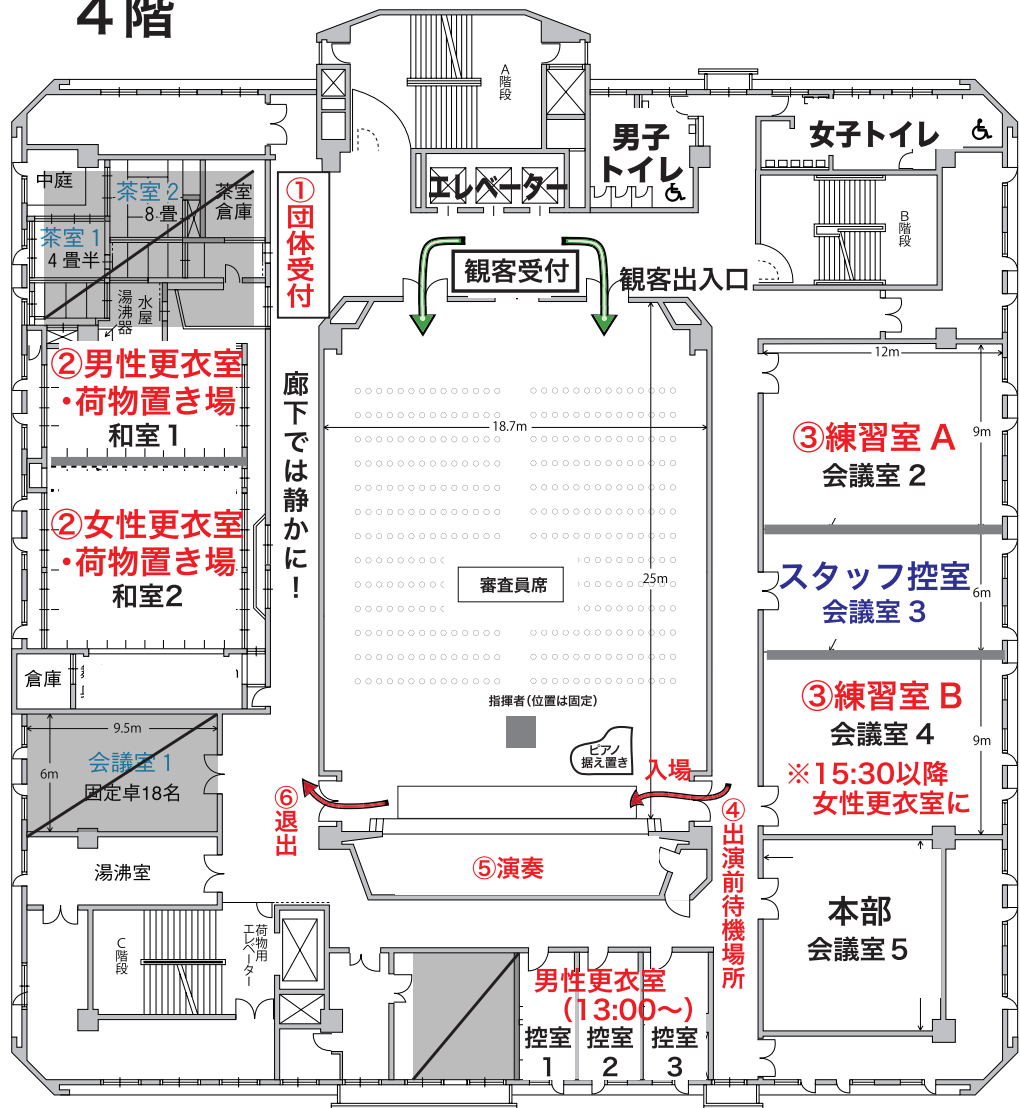

別紙2-①
出演ルート
(動線と部屋割り)

4階

5階

出演の流れ

- ① 団体受付 → ② 更衣・荷物置き → ③ 練習室
→ ④ 出演前待機場所 → ⑤ ステージ → ⑥ 退出
→ ⑦ 更衣・荷物回収

【お願い!!】

- ・「出演前待機場所」に並んで**静かに待機**してください。スタッフの誘導に沿って入場し、ステージに上がってください。
- ・コンテスト会場と、練習室や荷物置き場が同じフロアにあります。「廊下では静かに」を互いに守りましょう！
児童・生徒、団員にもご周知ください。
- ・4F～5Fの移動は、なるべく階段を利用ください。